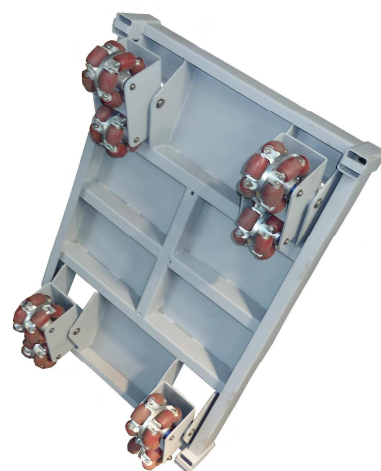

オムニホイール車輪 OS-010

2t 平床台車

積み重ね可能！

オムニホイール10車輪！

- ・床にやさしい！（キズが付きにくい）
- ・全ての車輪が床に着く！
- ・20mm程度の段差は乗り越えができる！
- ・全方向に同じ力で動かすことができる！

発売元

Okatech

オカテック株式会社